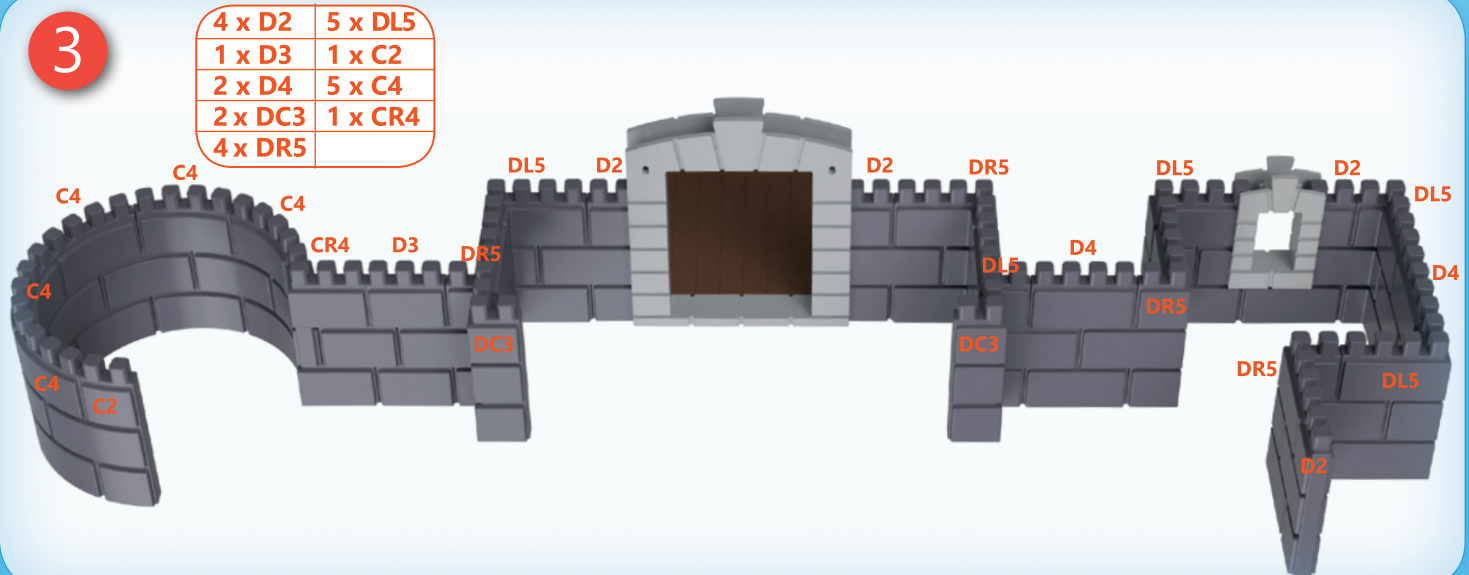

## Auto-collants Stickers

4 x

1

1 x D2	5 x DL5
3 x D3	1 x C2
3 x D4	5 x C4
2 x DC3	1 x CR4
4 x DR5	

Joindre le pont-levis au cadre.  
Attach the drawbridge to the frame.

Attacher les chainettes  
au cadre et au  
pont-levis.  
Tie the chains to the  
door frame and the  
drawbridge.

2

1 x D2	5 x DR5
3 x D3	4 x DL5
4 x D4	6 x C4

Insérer la fenêtre.  
Insert the window.

3

4 x D2	5 x DL5
1 x D3	1 x C2
2 x D4	5 x C4
2 x DC3	1 x CR4
4 x DR5	

4

Insérer les 3 planchers.  
Insert the 3 floors.

3 x D3	4 x DL5
5 x D4	6 x C4
5 x DR5	

5

1 x D2	6 x DL5
2 x D3	1 x C2
7 x D4	5 x C4
2 x DC3	1 x CR4
3 x DR5	

6

2 x D2	2 x DL5
4 x D3	2 x C3
6 x D4	4 x C4
6 x DR5	

Insérer les fenêtres.  
Insert the windows.