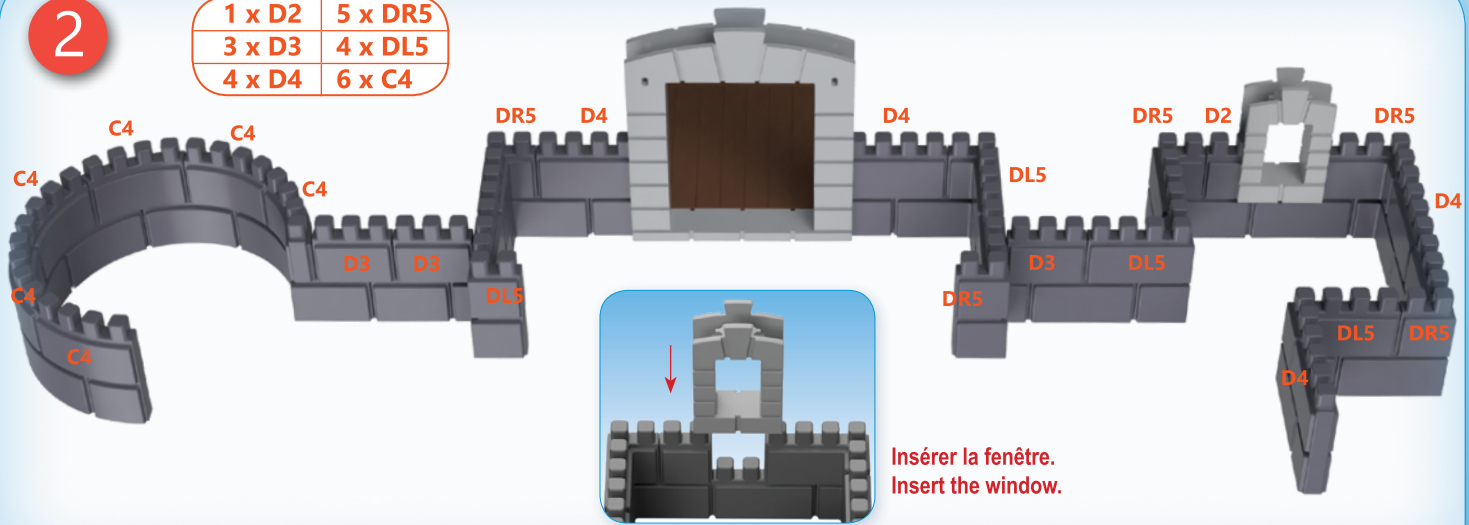

Joindre le pont-levis au cadre.
Attach the drawbridge to the frame.

Attacher les chainettes
au cadre et au
pont-levis.
Tie the chains to the
door frame and the
drawbridge.

2

1 x D2	5 x DR5
3 x D3	4 x DL5
4 x D4	6 x C4