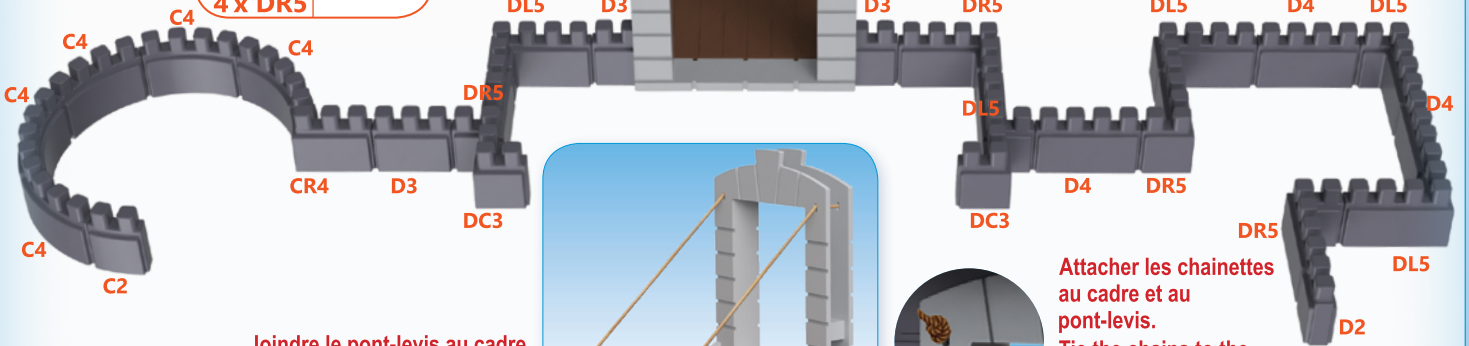

## Auto-collants Stickers

4 x

1

1 x D2	5 x DL5
3 x D3	1 x C2
3 x D4	5 x C4
2 x DC3	1 x CR4
4 x DR5	

Joindre le pont-levis au cadre.  
Attach the drawbridge to the frame.

Attacher les chainettes  
au cadre et au  
pont-levis.  
Tie the chains to the  
door frame and the  
drawbridge.