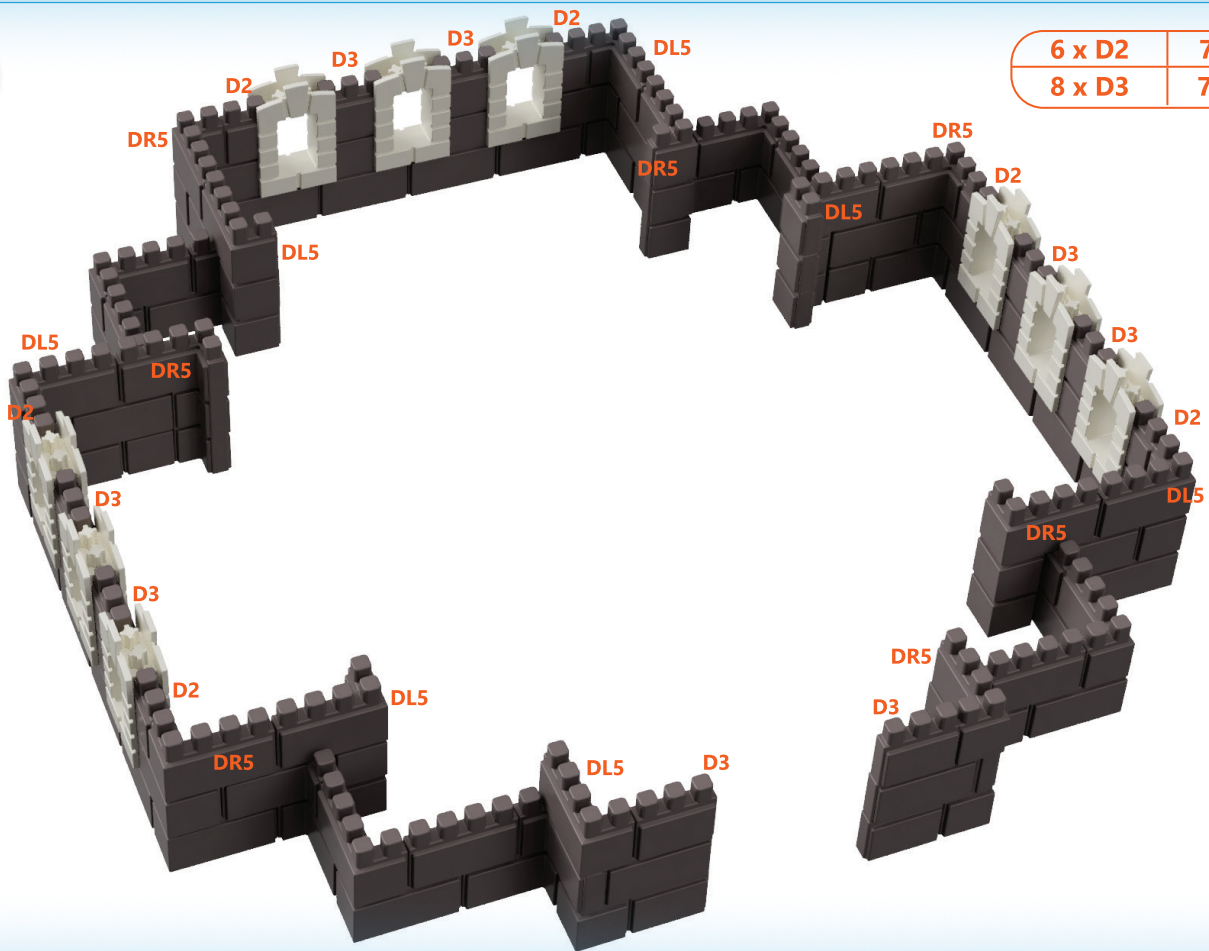

3

6 x D2	7 x DL5
8 x D3	7 x DR5

4