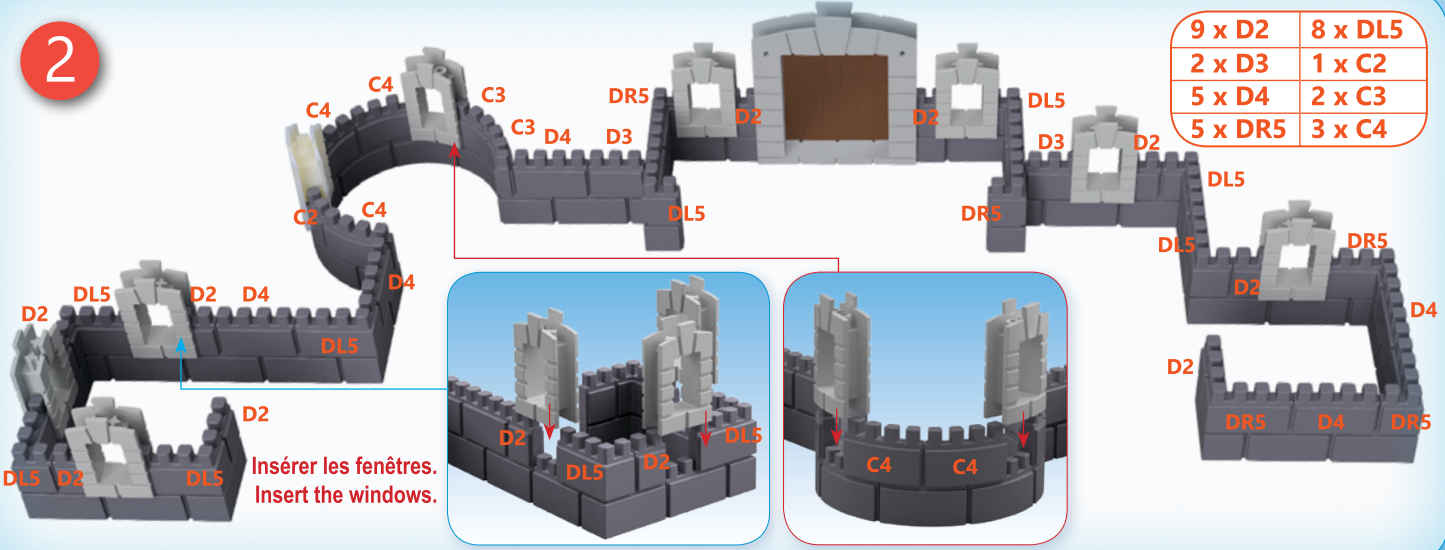

Adhésif à double face
Double-sided tape

1

2 x D3	5 x C4
11 x D4	1 x CR4
8 x DR5	1 x CL4
5 x DL5	2 x DC3

Joindre le pont-levis au cadre. Attach the drawbridge to the frame.

Attacher les chainettes au cadre et au pont-levis.

Tie the chains to the door frame and the drawbridge.

2

9 x D2	8 x DL5
2 x D3	1 x C2
5 x D4	2 x C3
5 x DR5	3 x C4

Insérer les fenêtres. Insert the windows.

3

7 x D2	3 x C4
6 x D4	1 x CR4
7 x DR5	1 x CL4
4 x DL5	4 x DC3
2 x C2	