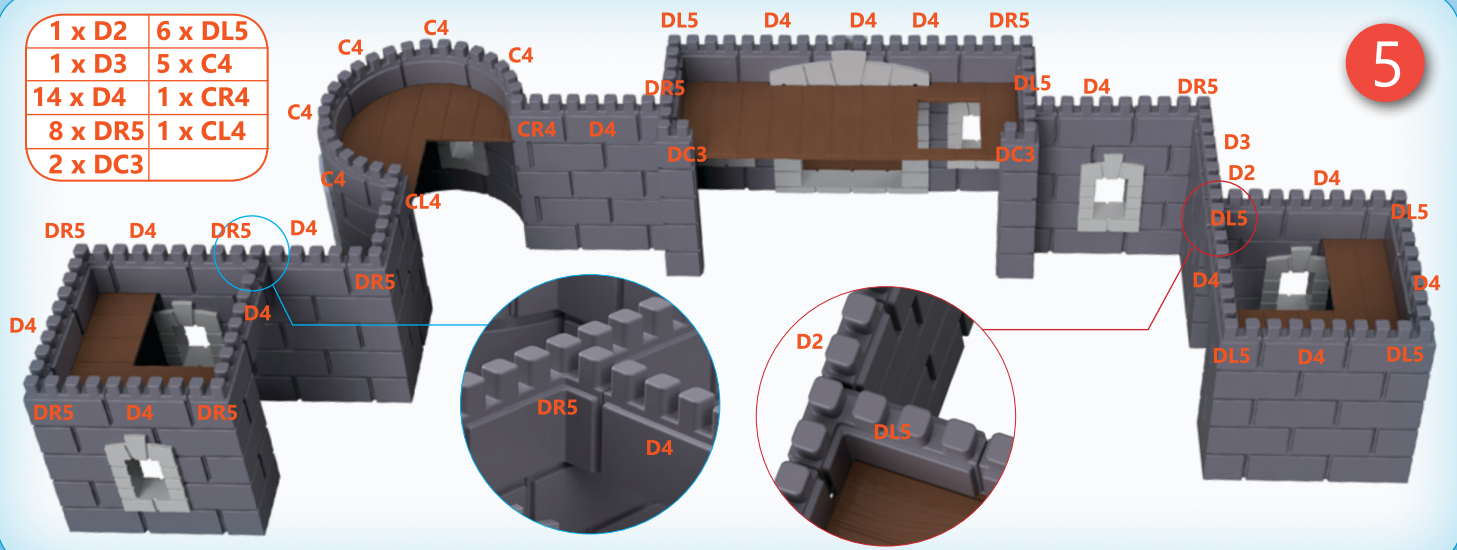

Adhésif à double face
Double-sided tape

1

2 x D3	5 x C4
11 x D4	1 x CR4
8 x DR5	1 x CL4
5 x DL5	2 x DC3

Joindre le pont-levis au cadre. Attach the drawbridge to the frame.

Attacher les chainettes au cadre et au pont-levis.

Tie the chains to the door frame and the drawbridge.

2

9 x D2	8 x DL5
2 x D3	1 x C2
5 x D4	2 x C3
5 x DR5	3 x C4

Insérer les fenêtres. Insert the windows.

3

7 x D2	3 x C4
6 x D4	1 x CR4
7 x DR5	1 x CL4
4 x DL5	4 x DC3
2 x C2	

4

2 x D2	5 x DR5
2 x D3	8 x DL5
12 x D4	6 x C4

Insérer les 4 planchers.
Insert the 4 floors.

1 x D2	6 x DL5
1 x D3	5 x C4
14 x D4	1 x CR4
8 x DR5	1 x CL4
2 x DC3	

5

3 x D2	8 x DL5
3 x D3	1 x C2
13 x D4	2 x C3
6 x DR5	3 x C4

6

Insérer les fenêtres.
Insert the windows.

7

16 x D4	5 x DL5
2 x DC3	2 x C2
5 x DR5	6 x C4

8

8 x D4	2 x DL5
2 x DR5	8 x C4

Insérer le plancher.
Insert the floor.

9