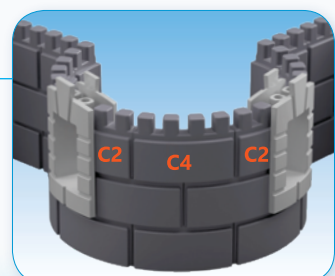

Adhésif à double face
Double-sided tape

1

2 x D3	5 x C4
11 x D4	1 x CR4
8 x DR5	1 x CL4
5 x DL5	2 x DC3

Joindre le pont-levis au cadre. Attach the drawbridge to the frame.

Attacher les chainettes au cadre et au pont-levis.

Tie the chains to the door frame and the drawbridge.

2

9 x D2	8 x DL5
2 x D3	1 x C2
5 x D4	2 x C3
5 x DR5	3 x C4

Insérer les fenêtres. Insert the windows.

3

7 x D2	3 x C4
6 x D4	1 x CR4
7 x DR5	1 x CL4
4 x DL5	4 x DC3
2 x C2	