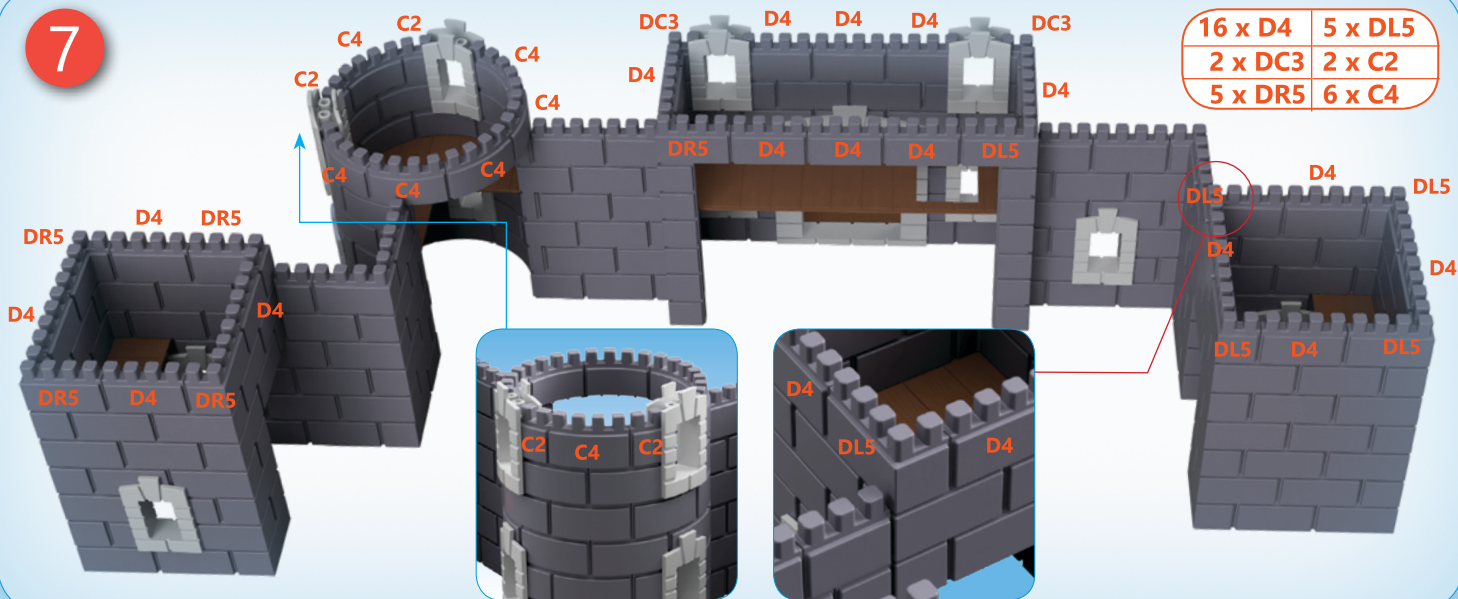

Adhésif à double face
Double-sided tape

1

2 x D3	5 x C4
11 x D4	1 x CR4
8 x DR5	1 x CL4
5 x DL5	2 x DC3

Joindre le pont-levis au cadre. Attach the drawbridge to the frame.

Attacher les chainettes au cadre et au pont-levis.

4

2 x D2	5 x DR5
2 x D3	8 x DL5
12 x D4	6 x C4

Insérer les 4 planchers.
Insert the 4 floors.

1 x D2	6 x DL5
1 x D3	5 x C4
14 x D4	1 x CR4
8 x DR5	1 x CL4
2 x DC3	

5

3 x D2	8 x DL5
3 x D3	1 x C2
13 x D4	2 x C3
6 x DR5	3 x C4

6

Insérer les fenêtres.
Insert the windows.

7

16 x D4	5 x DL5
2 x DC3	2 x C2
5 x DR5	6 x C4

8

8 x D4	2 x DL5
2 x DR5	8 x C4

Insérer le plancher.
Insert the floor.

9