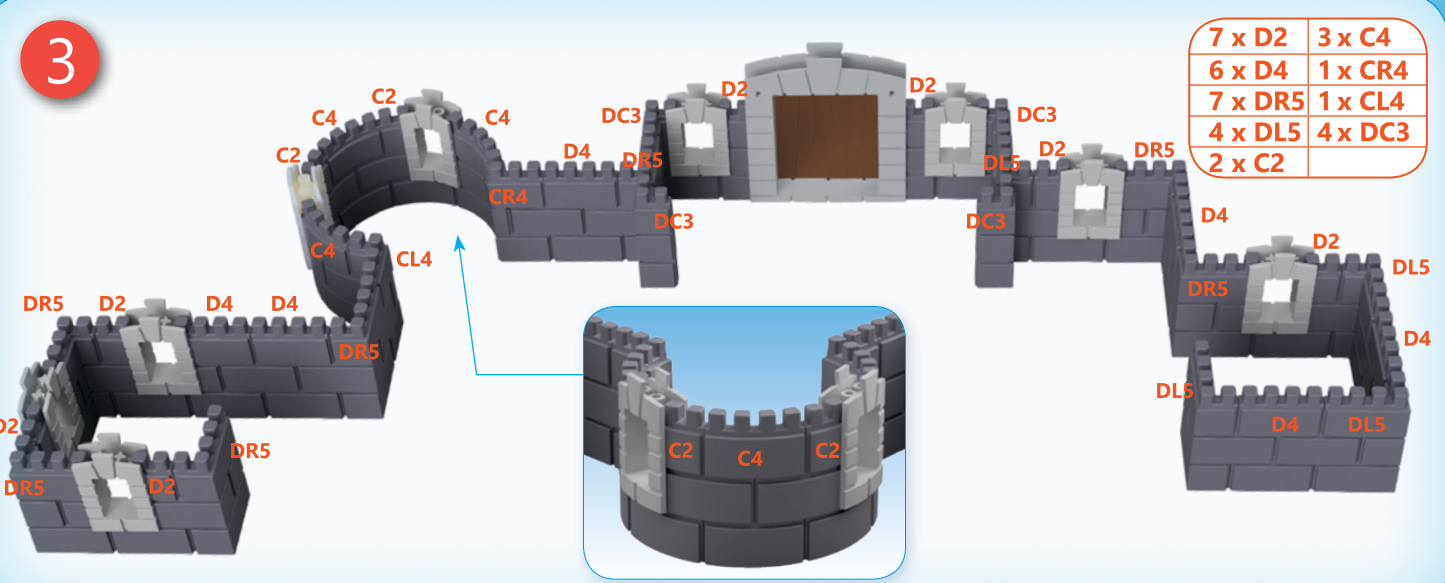

Adhésif à double face
Double-sided tape

1

2 x D3	5 x C4
11 x D4	1 x CR4
8 x DR5	1 x CL4
5 x DL5	2 x DC3

Joindre le pont-levis au cadre. Attach the drawbridge to the frame.

Attacher les chainettes au cadre et au pont-levis.

Tie the chains to the door frame and the drawbridge.

2

9 x D2	8 x DL5
2 x D3	1 x C2
5 x D4	2 x C3
5 x DR5	3 x C4

Insérer les fenêtres. Insert the windows.

3

7 x D2	3 x C4
6 x D4	1 x CR4
7 x DR5	1 x CL4
4 x DL5	4 x DC3
2 x C2	