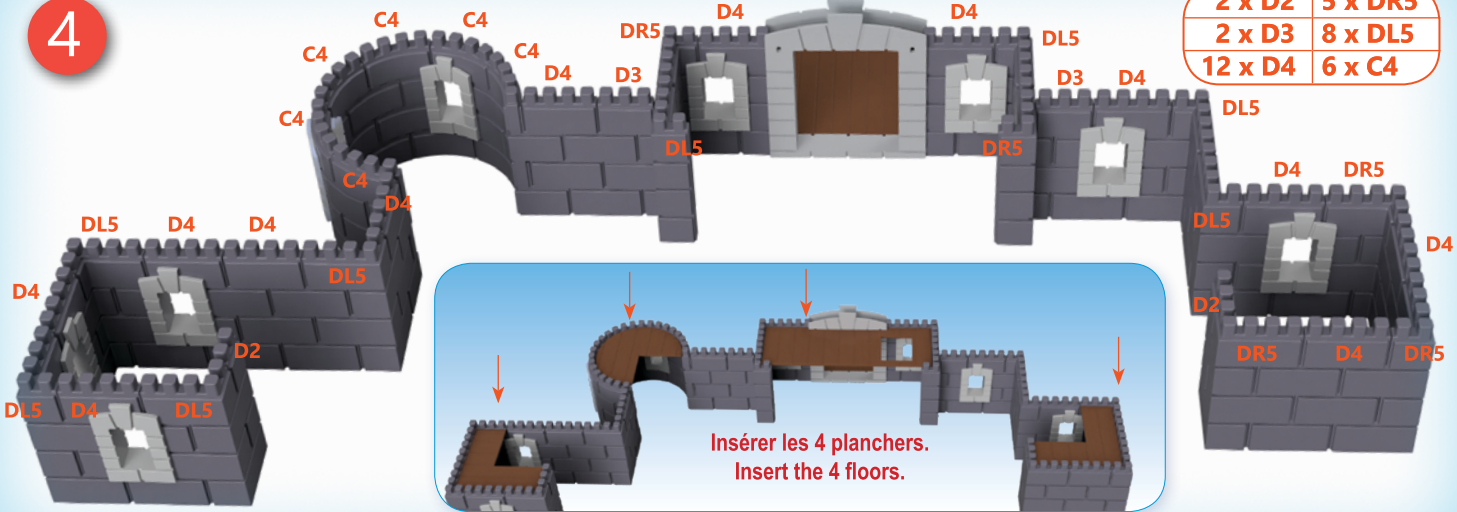

4

2 x D2	5 x DR5
2 x D3	8 x DL5
12 x D4	6 x C4

Insérer les 4 planchers.
Insert the 4 floors.

1 x D2	6 x DL5
1 x D3	5 x C4
14 x D4	1 x CR4
8 x DR5	1 x CL4
2 x DC3	

5